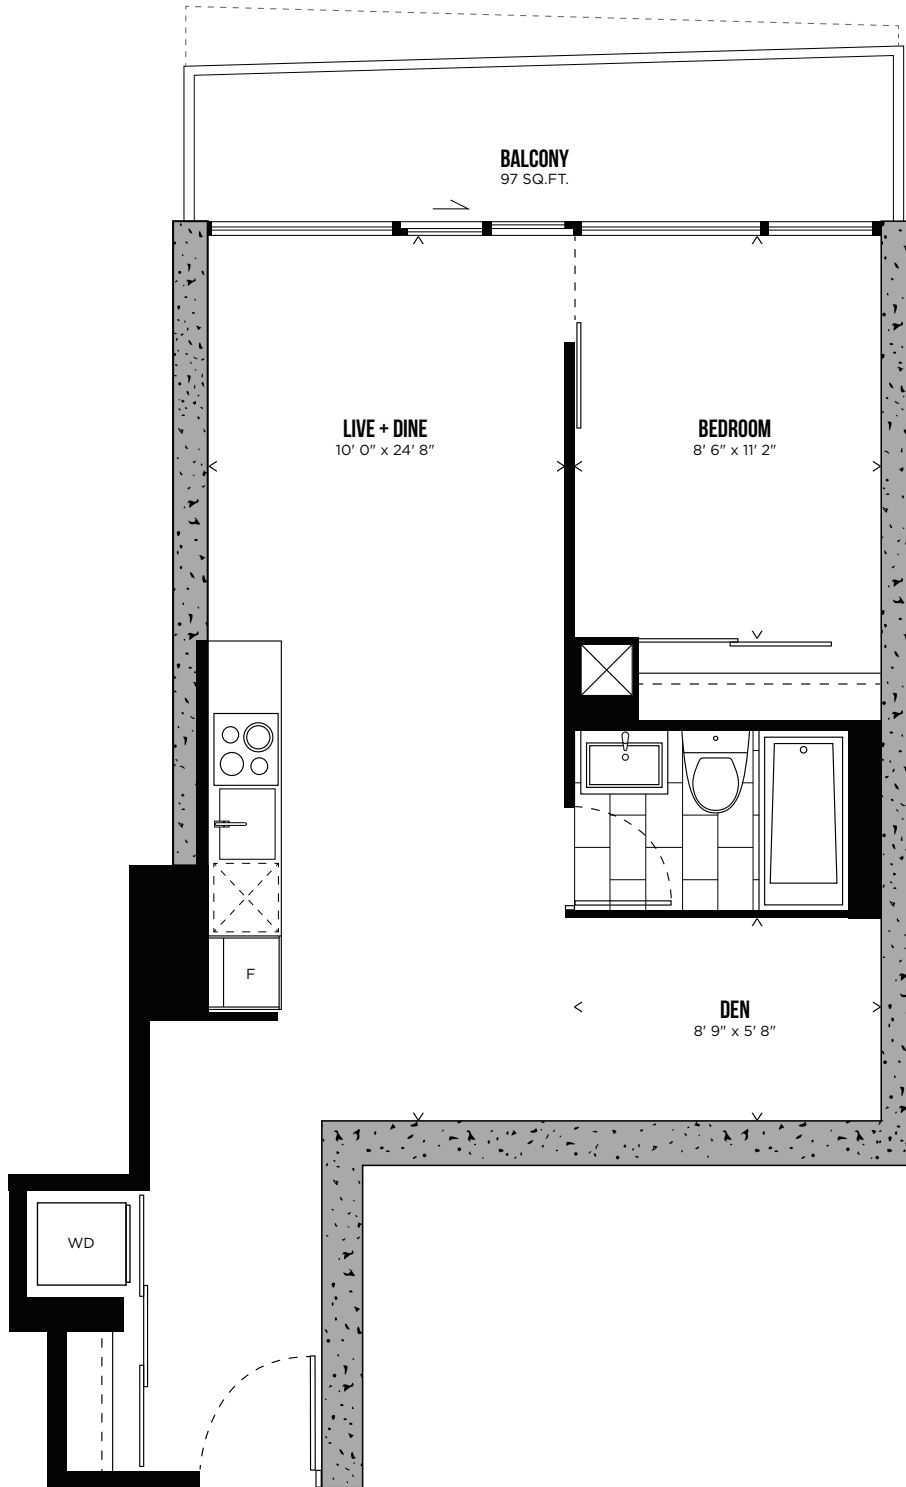

JERRY SEINFELD

ONE BEDROOM + DEN

627 SQ.FT.

balcony 510, 810, 910, 1210, 1310, 1710, 1910, 2010, 2210, 2410, 2510, 2710, 2810, 2910, 3110, 3210, 3410, 3510
118 SQ.FT.

LEVEL 3-35

HUNTER STREET WEST

CAROLINE STREET SOUTH
N