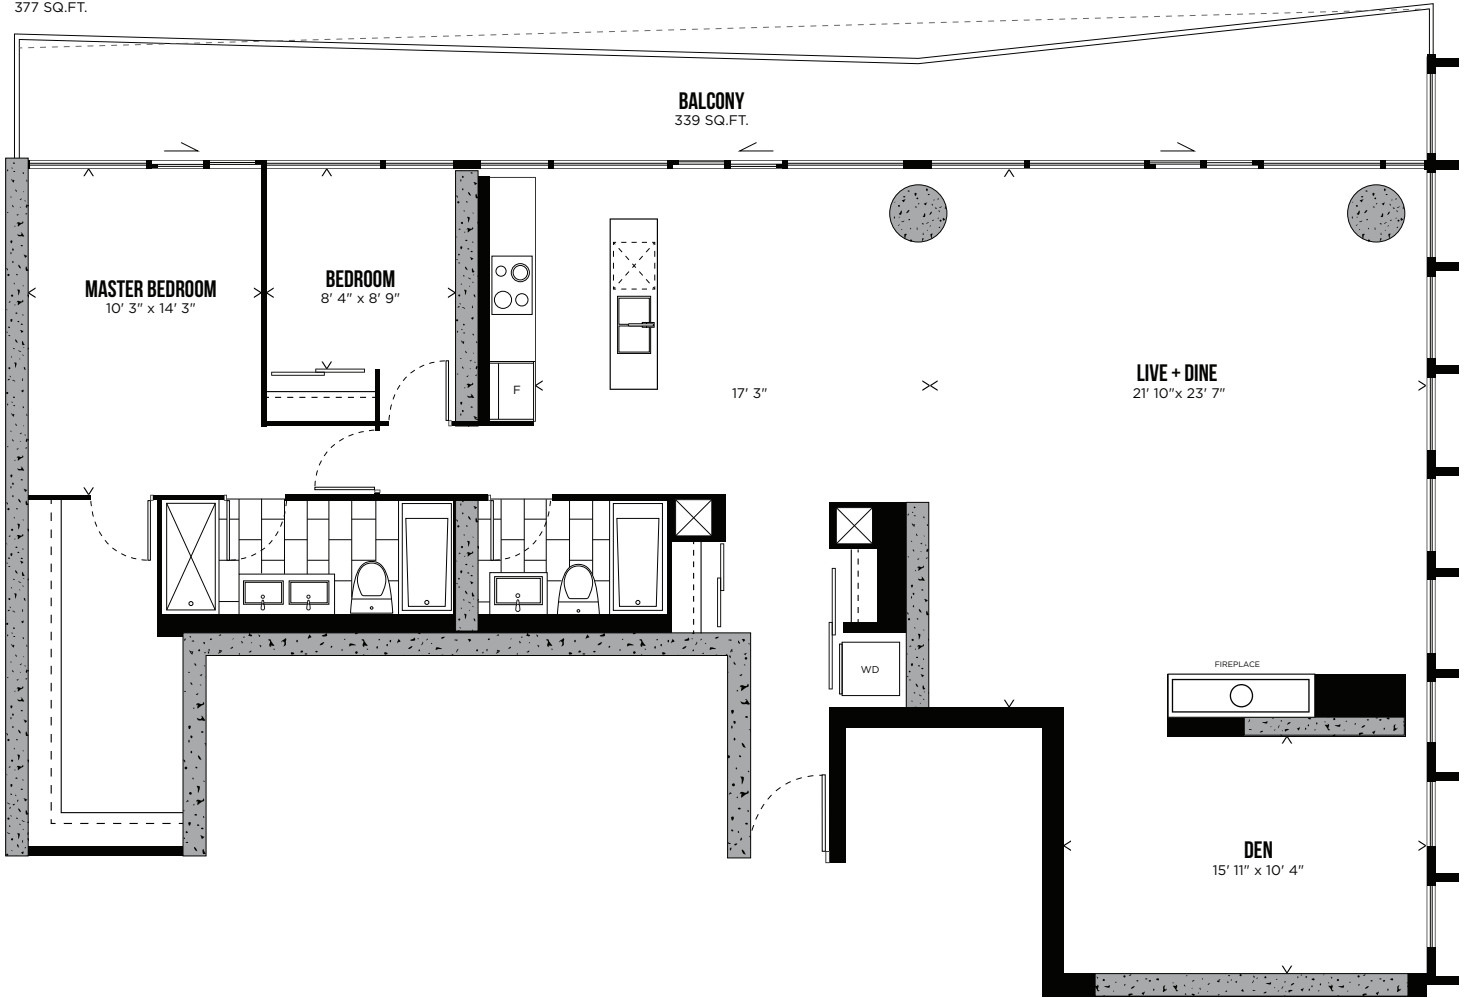

MR. T

TWO BEDROOM + DEN 1,796 SQ.FT.

balcony 3803
377 SQ.FT.

LEVEL 36-40